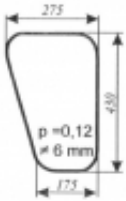

Dane aktualne na dzień: 02-06-2026 23:10

Link do produktu: <https://sklep.firma3e.pl/mtz-82-szyba-przednia-dolna-p-1003.html>

MTZ 82 - szyba przednia dolna

Cena	39,00 zł

Dostępność	Dostępny

Numer katalogowy	SK0047

Opis produktu

Szyba płaska, bezbarwna, grubość szkła - 6 mm. Istnieje możliwość zakupu uszczelek do montażu szyby.