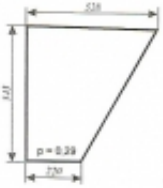

## MTZ Szyszka - szyba drzwi dół

Cena **37,00 zł**

Dostępność **Dostępny**

Numer katalogowy **SK0808**

### Opis produktu

Szyba płaska, bezbarwna, grubość szkła - 5 mm. Istnieje możliwość zakupu uszczelek do montażu szyby.