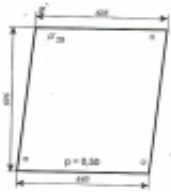

## New Holland 7056 - szyba drzwi góra

Cena	<b>89,00 zł</b>
------	-----------------

Dostępność	<b>Dostępny</b>
------------	-----------------

Numer katalogowy	<b>SK0830</b>
------------------	---------------

### Opis produktu

Szyba płaska, bezbarwna, grubość szkła - 6 mm. Istnieje możliwość zakupu uszczelek do montażu szyby.