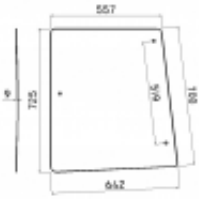

## New Holland 7740 - szyba boczna lewa

Cena	<b>282,00 zł</b>
------	------------------

Dostępność	<b>Dostępny</b>
------------	-----------------

Numer katalogowy	<b>SH0511</b>
------------------	---------------

### Opis produktu

Szyba gięta, zielona, grubość szkła - 5 mm.  
Istnieje możliwość zakupu uszczelek do montażu szyby.