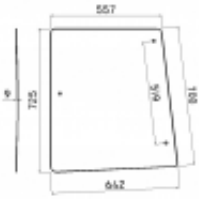

Dane aktualne na dzień: 02-06-2026 23:13

Link do produktu: <https://sklep.firma3e.pl/new-holland-7740-szyba-boczna-prawa-p-1457.html>

New Holland 7740 - szyba boczna prawa

| | |
|------|------------------|
| Cena | 282,00 zł |
|------|------------------|

Opis produktu

Szyba gięta, zielona, grubość szkła - 5 mm.
Istnieje możliwość zakupu uszczelek do montażu szyby.