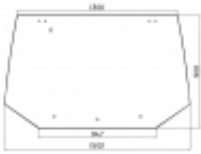

Dane aktualne na dzień: 02-06-2026 23:13

Link do produktu: <https://sklep.firma3e.pl/new-holland-7740-szyba-tylna-p-1569.html>

New Holland 7740 - szyba tylna

Cena	437,00 zł

Dostępność	Dostępny

Numer katalogowy	SH0512

Opis produktu

Szyba płaska, bezbarwna, grubość szkła - 5 mm.
Istnieje możliwość zakupu uszczelek do montażu szyby.