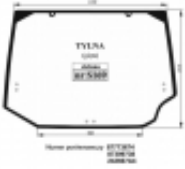

Dane aktualne na dzień: 05-04-2025 00:33

Link do produktu: <https://sklep.firma3e.pl/new-holland-t-8010-8020-8030-8040-8050-tg-210-230-255-285-szyba-tylna-zielona-p-2007.html>

## New Holland T 8010, 8020, 8030, 8040, 8050 TG 210, 230, 255, 285 - szyba tylna zielona

Cena	<b>628,00 zł</b>
Cena poprzednia	<b>828,00 zł</b>
Dostępność	<b>Dostępny</b>
Czas wysyłki	<b>48 godzin</b>
Numer katalogowy	<b>S169</b>

#### **CASE**

MAGNUM 255, 250, 280, 310, 335

MX 180, 200, 210, 220, 230, 240, 255, 270, 285