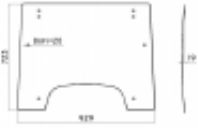

Dane aktualne na dzień: 05-04-2025 12:39

Link do produktu: <https://sklep.firma3e.pl/new-holland-t3040-szyba-przednia-p-1278.html>

New Holland T3040 - szyba przednia

Cena	633,00 zł

Dostępność	Dostępny

Numer katalogowy	SH0553

Opis produktu

Szyba gięta, zielona, grubość szkła - 5 mm.
Istnieje możliwość zakupu uszczelek do montażu szyby.