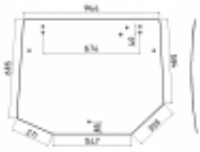

Dane aktualne na dzień: 03-06-2026 00:05

Link do produktu: <https://sklep.firma3e.pl/new-holland-t3040-szyba-tylna-bezbarwna-p-1995.html>

New Holland T3040 - szyba tylna bezbarwna

Cena **380,00 zł**

Dostępność **Dostępny**

Czas wysyłki **48 godzin**

Numer katalogowy **SH0551**

Opis produktu

Szyba gięta, bezbarwna, grubość szkła - 5 mm.
Istnieje możliwość zakupu uszczelek do montażu szyby.
Pasuje również do:
LANDINI MISTRAL 55