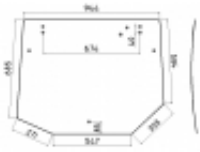

Dane aktualne na dzień: 05-04-2025 12:49

Link do produktu: <https://sklep.firma3e.pl/new-holland-t3040-szyba-tylna-bezbarwna-p-1995.html>

New Holland T3040 - szyba tylna bezbarwna

Cena **380,00 zł**

Dostępność **Dostępny**

Czas wysyłki **48 godzin**

Numer katalogowy **SH0551**

Opis produktu

Szyba gięta, bezbarwna, grubość szkła - 5 mm.
Istnieje możliwość zakupu uszczelek do montażu szyby.
Pasuje również do:
LANDINI MISTRAL 55