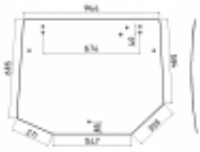

Dane aktualne na dzień: 03-06-2026 00:10

Link do produktu: <https://sklep.firma3e.pl/new-holland-t3040-szyba-tylna-zielona-p-1275.html>

New Holland T3040 - szyba tylna zielona

Cena	410,00 zł

Dostępność	Dostępny

Czas wysyłki	48 godzin

Numer katalogowy	SH0551

Opis produktu

Szyba gięta, zielona, grubość szkła - 5 mm.
Istnieje możliwość zakupu uszczelek do montażu szyby.
Pasuje również do:
LANDINI MISTRAL 55