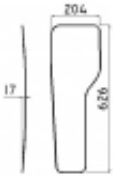

Dane aktualne na dzień: 08-04-2025 04:11

Link do produktu: <https://sklep.firma3e.pl/new-holland-t4020-szyba-przednia-dolna-p-1557.html>

New Holland T4020 - szyba przednia dolna

Cena **138,00 zł**

Numer katalogowy **SH0583**

Opis produktu

Szyba gięta, zielona, grubość szkła - 5 mm.
Istnieje możliwość zakupu uszczelek do montażu szyby.