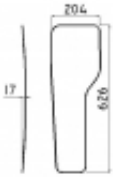

---

Dane aktualne na dzień: 08-04-2026 17:27

Link do produktu: <https://sklep.firma3e.pl/new-holland-t4020-szyba-przednia-dolna-p-1557.html>

## New Holland T4020 - szyba przednia dolna

Cena	<b>138,00 zł</b>
------	------------------

Numer katalogowy	<b>SH0583</b>
------------------	---------------

### Opis produktu

Szyba gięta, zielona, grubość szkła - 5 mm.  
Istnieje możliwość zakupu uszczelek do montażu szyby.