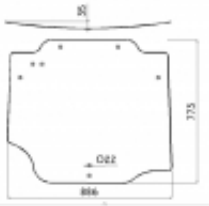

Dane aktualne na dzień: 02-06-2026 23:13

Link do produktu: <https://sklep.firma3e.pl/new-holland-t4020-szyba-tylna-p-1555.html>

New Holland T4020 - szyba tylna

Cena **633,00 zł**

Numer katalogowy **SH0581**

Opis produktu

Szyba gięta, zielona, grubość szkła - 5 mm.
Istnieje możliwość zakupu uszczelek do montażu szyby.