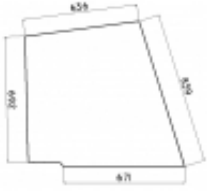

Dane aktualne na dzień: 06-04-2025 10:46

Link do produktu: <https://sklep.firma3e.pl/new-holland-td-5010-5020-5030-5040-5050-td-55d-60d-65d-70d-75d-80d-85d-90-szyba-drzwi-gora-p-1255.html>

New Holland TD 5010 5020 5030 5040 5050, TD 55D 60D 65D 70D 75D 80D 85D 90 - szyba drzwi góra

Cena	179,00 zł
------	------------------

Dostępność	Dostępny
------------	-----------------

Numer katalogowy	SH0521
------------------	---------------

Opis produktu

Szyba płaska, zielona, grubość szkła - 5 mm.
Istnieje możliwość zakupu uszczelek do montażu szyby.