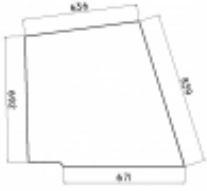

## New Holland TD 5010 5020 5030 5040 5050, TD 55D 60D 65D 70D 75D 80D 85D 90 - szyba drzwi góra

Cena	<b>179,00 zł</b>
------	------------------

Dostępność	<b>Dostępny</b>
------------	-----------------

### Opis produktu

Szyba płaska, zielona, grubość szkła - 5 mm.  
Istnieje możliwość zakupu uszczelek do montażu szyby.