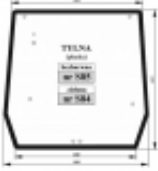

Dane aktualne na dzień: 07-04-2025 09:41

Link do produktu: <https://sklep.firma3e.pl/new-holland-td-5010-5020-5030-5040-5050-td-55d-60d-65d-70d-75d-80d-85d-90-szyba-tylna-bezbarwna-p-1999.html>

New Holland TD 5010 5020 5030 5040 5050, TD 55D 60D 65D 70D 75D 80D 85D 90 - szyba tylna bezbarwna

Cena	242,00 zł
------	------------------

Dostępność	Dostępny
------------	-----------------

Numer katalogowy	SH0522
------------------	---------------

Opis produktu

Szyba płaska, bezbarwna, grubość szkła - 6 mm.
Istnieje możliwość zakupu uszczelek do montażu szyby.
Pasuje również do:
CASE JX 55, 60, 65, 70, 75, 80, 85, 90, 95