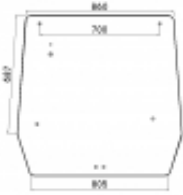

Dane aktualne na dzień: 07-04-2025 08:26

Link do produktu: <https://sklep.firma3e.pl/new-holland-td-5010-5020-5030-5040-5050-td-55d-60d-65d-70d-75d-80d-85d-90-szyba-tylna-wycieraczka-p-1459.html>

New Holland TD 5010 5020 5030 5040 5050, TD 55D 60D 65D 70D 75D 80D 85D 90 - szyba tylna (wycieraczka)

Cena	265,00 zł
------	------------------

Dostępność	Dostępny
------------	-----------------

Numer katalogowy	SH0525
------------------	---------------

Opis produktu

Szyba płaska, zielona, grubość szkła -6 mm.
Istnieje możliwość zakupu uszczelek do montażu szyby.