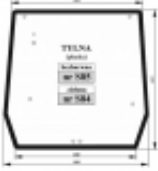

Dane aktualne na dzień: 01-03-2026 06:46

Link do produktu: <https://sklep.firma3e.pl/new-holland-td-5010-5020-5030-5040-5050-td-55d-60d-65d-70d-75d-80d-85d-90-szyba-tylna-zielona-p-77.html>

New Holland TD 5010 5020 5030 5040 5050, TD 55D 60D 65D 70D 75D 80D 85D 90 - szyba tylna zielona

Cena	299,00 zł
Dostępność	Dostępny
Numer katalogowy	SH0522

Opis produktu

Szyba płaska, zielona, grubość szkła - 6 mm.
Istnieje możliwość zakupu uszczelek do montażu szyby.
Pasuje również do:
CASE JX 55, 60, 65, 70, 75, 80, 85, 90, 95