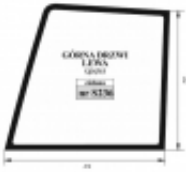

## New Holland TL 70 80 90 100 110 - szyba drzwi góra lewa zielona

Cena **311,00 zł**

Dostępność **Dostępny**

Czas wysyłki **48 godzin**

Numer katalogowy **S236**

### Opis produktu

Szyba hartowana, zielona, gięta. Grubość szkła - 5mm.

Pasuje również do:

**FIAT** L 60, 65, 75, 85, 95

**FORD** 4635, 4835, 5635, 6635, 7635