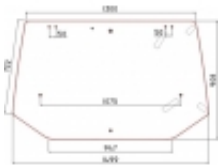

Link do produktu: <https://sklep.firma3e.pl/new-holland-tla-70-80-90-100-szyba-tylna-zielona-p-1981.html>

New Holland TLA 70, 80, 90, 100 - szyba tylna zielona

Cena **391,00 zł**

Dostępność **Dostępny**

Czas wysyłki **48 godzin**

Numer katalogowy **SH0531**

Opis produktu

Szyba płaska, zielona, grubość szkła - 6 mm.

Istnieje możliwość zakupu uszczelek do montażu szyby.

Pasuje również do:

CASE

MXM 120, 130, 140, 155, 175, 190

JX(U) 1070U, 1080U, 1090U, 1100U, 70U, 80U, 90U, 100U

FIAT

L 60, 65, 75, 85, 95

M 100, 115, 135, 160

FORD

8160, 8260, 8360, 8560

4635, 4835, 5635, 6635, 7635

NEW HOLLAND

T 5030, 5040, 5050, 5060, 5070

TL 70, 80, 90, 100, 110

TM 115, 120, 125, 130, 135, 140, 150, 155, 165, 175, 190

TS 90, 100, 110, 115