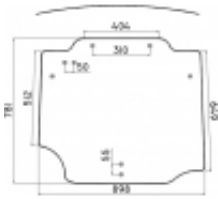

Dane aktualne na dzień: 03-06-2026 00:10

Link do produktu: <https://sklep.firma3e.pl/new-holland-tn65n-sadownik-szyba-tylna-gieta-p-79.html>

New Holland TN65N (sadownik) - szyba tylna gięta

Cena **600,00 zł**

Dostępność **Dostępny**

Numer katalogowy **SH0541**

Opis produktu

Szyba gięta, zielona, grubość szkła - 5 mm.
Istnieje możliwość zakupu uszczelek do montażu szyby.