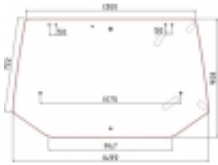

Link do produktu: <https://sklep.firma3e.pl/new-holland-ts-90-100-110-115-szyba-tylna-zielona-p-1994.html>

New Holland TS 90, 100, 110, 115 - szyba tylna zielona

Cena **391,00 zł**

Dostępność **Dostępny**

Czas wysyłki **48 godzin**

Numer katalogowy **SH0531**

Opis produktu

Szyba płaska, zielona, grubość szkła - 6 mm.

Istnieje możliwość zakupu uszczelek do montażu szyby.

Pasuje również do:

CASE

MXM 120, 130, 140, 155, 175, 190

JX(U) 1070U, 1080U, 1090U, 1100U, 70U, 80U, 90U, 100U

FIAT

L 60, 65, 75, 85, 95

M 100, 115, 135, 160

FORD

8160, 8260, 8360, 8560

4635, 4835, 5635, 6635, 7635

NEW HOLLAND

T 5030, 5040, 5050, 5060, 5070

TLA 70, 80, 90, 100

TM 115, 120, 125, 130, 135, 140, 150, 155, 165, 175, 190

TL 70, 80, 90, 100, 110