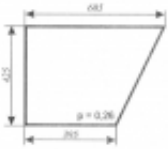

Dane aktualne na dzień: 02-06-2026 23:10

Link do produktu: <https://sklep.firma3e.pl/nimet-szyba-drzwi-dol-p-1021.html>

Nimet - szyba drzwi dół

Cena **30,00 zł**

Dostępność **Dostępny**

Numer katalogowy **SK0446**

Opis produktu

Szyba płaska, bezbarwna, grubość szkła - 5 mm. Istnieje możliwość zakupu uszczelek do montażu szyby.