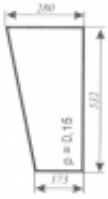

Dane aktualne na dzień: 02-06-2026 23:10

Link do produktu: <https://sklep.firma3e.pl/nimet-szyba-przednia-dolna-p-1018.html>

Nimet - szyba przednia dolna

Cena **23,00 zł**

Dostępność **Dostępny**

Numer katalogowy **SK0443**

Opis produktu

Szyba płaska, bezbarwna, grubość szkła - 5 mm. Istnieje możliwość zakupu uszczelek do montażu szyby.