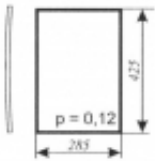

Dane aktualne na dzień: 02-06-2026 23:13

Link do produktu: <https://sklep.firma3e.pl/pronar-320a-szyba-przednia-dolna-gieta-p-104.html>

Pronar 320a - szyba przednia dolna gięta

Cena	104,00 zł

Dostępność	Dostępny

Numer katalogowy	SK0716

Opis produktu

Szyba gięta, bezbarwna, grubość szkła - 6 mm.
Istnieje możliwość zakupu uszczelek do montażu szyby.