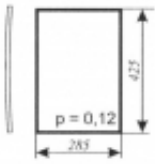

Dane aktualne na dzień: 08-04-2026 17:25

Link do produktu: <https://sklep.firma3e.pl/pronar-320a-szyba-przednia-dolna-gieta-p-104.html>

Pronar 320a - szyba przednia dolna gięta

Cena **104,00 zł**

Dostępność **Dostępny**

Numer katalogowy **SK0716**

Opis produktu

Szyba gięta, bezbarwna, grubość szkła - 6 mm.
Istnieje możliwość zakupu uszczelek do montażu szyby.