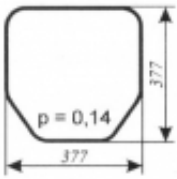

Dane aktualne na dzień: 02-06-2026 23:10

Link do produktu: <https://sklep.firma3e.pl/pronar-320a-szyba-tylna-dolna-p-106.html>

Pronar 320a - szyba tylna dolna

Cena	52,00 zł
Dostępność	Dostępny
Numer katalogowy	SK0719

Opis produktu

Szyba płaska, bezbarwna, grubość szkła - 6 mm.
Istnieje możliwość zakupu uszczelek do montażu szyby.