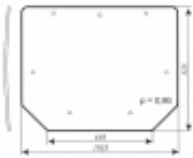

Dane aktualne na dzień: 08-04-2026 17:25

Link do produktu: <https://sklep.firma3e.pl/pronar-320a-szyba-tylna-gieta-p-105.html>

Pronar 320a - szyba tylna gięta

Cena **368,00 zł**

Dostępność **Dostępny**

Numer katalogowy **SK0718**

Opis produktu

Szyba gięta, bezbarwna, grubość szkła - 6 mm.
Istnieje możliwość zakupu uszczelek do montażu szyby.