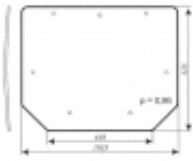

Dane aktualne na dzień: 02-06-2026 23:11

Link do produktu: <https://sklep.firma3e.pl/pronar-320a-szyba-tylna-gieta-p-105.html>

Pronar 320a - szyba tylna gięta

Cena **368,00 zł**

Dostępność **Dostępny**

Numer katalogowy **SK0718**

Opis produktu

Szyba gięta, bezbarwna, grubość szkła - 6 mm.
Istnieje możliwość zakupu uszczelek do montażu szyby.