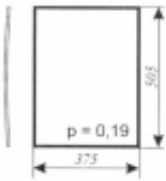

Numer katalogowy **SK0722**

Opis produktu

Szyba gięta, bezbarwna, grubość szkła - 6 mm.
Istnieje możliwość zakupu uszczelek do montażu szyby.