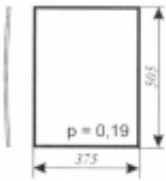

Dane aktualne na dzień: 16-10-2025 14:36

Link do produktu: <https://sklep.firma3e.pl/pronar-82a-szyba-przednia-dolna-gieta-p-99.html>

Pronar 82a - szyba przednia dolna gięta

Cena	86,00 zł
Dostępność	Dostępny
Numer katalogowy	SK0722

Opis produktu

Szyba gięta, bezbarwna, grubość szkła - 6 mm.
Istnieje możliwość zakupu uszczelek do montażu szyby.