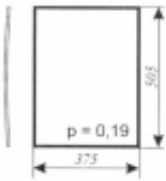

Dane aktualne na dzień: 02-06-2026 23:13

Link do produktu: <https://sklep.firma3e.pl/pronar-82a-szyba-przednia-dolna-gieta-p-99.html>

Pronar 82a - szyba przednia dolna gięta

Cena	86,00 zł
Dostępność	Dostępny
Numer katalogowy	SK0722

Opis produktu

Szyba gięta, bezbarwna, grubość szkła - 6 mm.
Istnieje możliwość zakupu uszczelek do montażu szyby.