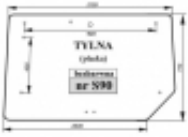

Link do produktu: <https://sklep.firma3e.pl/renewalt-cheres-65-95-65x-95x-310-355-310x-355x-szyba-tylna-p-2027.html>