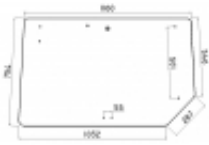

Dane aktualne na dzień: 02-06-2026 23:13

Link do produktu: <https://sklep.firma3e.pl/renewalt-keres-szyba-tylna-wersja-a-p-1285.html>

Renault Ceres - szyba tylna - wersja A

Cena **242,00 zł**

Dostępność **Dostępny**

Numer katalogowy **SH0622**

Opis produktu

Szyba płaska, bezbarwna, grubość szkła - 6 mm.
Istnieje możliwość zakupu uszczelek do montażu szyby.