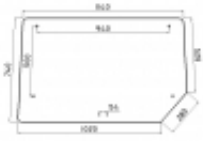

Dane aktualne na dzień: 02-06-2026 23:13

Link do produktu: <https://sklep.firma3e.pl/renewalt-keres-szyba-tylna-wersja-b-p-1286.html>

Renault Ceres - szyba tylna - wersja B

Cena **242,00 zł**

Dostępność **Dostępny**

Numer katalogowy **SH0623**

Opis produktu

Szyba płaska, bezbarwna, grubość szkła - 5 mm.
Istnieje możliwość zakupu uszczelek do montażu szyby.