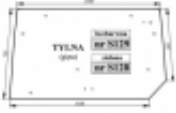

Link do produktu: <https://sklep.firma3e.pl/renewalt-cergos-330-335-340-345-350-355-szyba-tylna-zielona-p-2050.html>

Renault CERGOS 330, 335, 340, 345, 350, 355 - szyba tylna zielona

Cena	472,00 zł
Dostępność	Dostępny
Czas wysyłki	48 godzin
Numer katalogowy	S128

Opis produktu

Szyba hartowana, gięta, zielona. Grubość szkła - 5 mm.

Pasuje również do:

CLAAS

CERGOS 330, 335, 340, 345, 350, 355

ERGOS 85, 90, 95, 100, 105, 110, 436, 446, 456, 466

RENAULT

ERGOS 85, 90, 95, 100, 105, 110, 436, 446, 456, 466