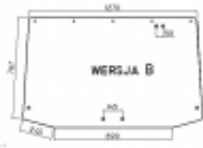

Link do produktu: <https://sklep.firma3e.pl/same-antares-110-130-szyba-tylna-bezbarwna-wersja-2-p-2062.html>

Same ANTARES 110, 130 - szyba tylna bezbarwna - wersja 2

Cena **311,00 zł**

Dostępność **Dostępny**

Czas wysyłki **48 godzin**

Numer katalogowy **SH0132**

Opis produktu

Szyba płaska, bezbarwna, grubość szkła - 6 mm.
Istnieje możliwość zakupu uszczelek do montażu szyby.

Pasuje również do:

LAMBORGHINI

R4.85, R4.95, R4.105, R4.110