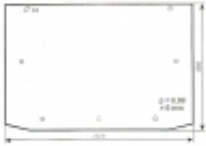

Dane aktualne na dzień: 02-06-2026 23:42

Link do produktu: <https://sklep.firma3e.pl/same-laser-szyba-tylna-ramka-p-1239.html>

Same Laser - szyba tylna (ramka)

Cena	353,00 zł
------	------------------

Dostępność	Dostępny
------------	-----------------

Numer katalogowy	SK0752
------------------	---------------

Opis produktu

Szyba płaska, bezbarwna, grubość szkła - 5 mm.
Szyba w odcieniu brązowym jest droższa o 50%.
Istnieje możliwość zakupu uszczelek do montażu szyby.