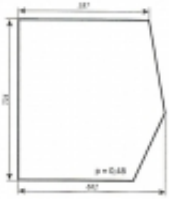

Dane aktualne na dzień: 02-06-2026 23:06

Link do produktu: <https://sklep.firma3e.pl/same-leopard-szyba-boczna-p-1217.html>

Same Leopard - szyba boczna

Cena	83,00 zł
------	-----------------

Dostępność	Dostępny
------------	-----------------

Numer katalogowy	SK0896
------------------	---------------

Opis produktu

Szyba płaska, bezbarwna, grubość szkła - 5 mm.
Istnieje możliwość zakupu uszczelek do montażu szyby.