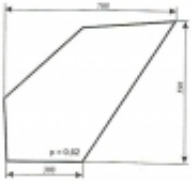

## Same Leopard - szyba drzwi dół

Cena **106,00 zł**

Dostępność **Dostępny**

Numer katalogowy **SK0898**

### Opis produktu

Szyba płaska, bezbarwna, grubość szkła - 5 mm.  
Istnieje możliwość zakupu uszczelek do montażu szyby.