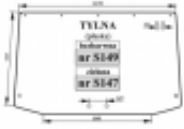

Link do produktu: <https://sklep.firma3e.pl/same-silver-80-85-90-95-105-110-115-130-1006-1004-szyba-tylna-zielona-wersja-2-p-2071.html>

Same SILVER 80, 85, 90, 95, 105, 110, 115, 130, 100.6, 100.4 - szyba tylna zielona - wersja 2

Cena	380,00 zł
Dostępność	Dostępny
Czas wysyłki	48 godzin
Numer katalogowy	S147

Opis produktu

Szyba hartowana, zielona, płaska. Grubość szkła - 5mm.

Pasuje również do:

LAMBORGHINI

R4.85, R4.95, R4.105, R4.110