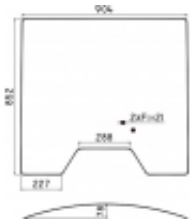

Dane aktualne na dzień: 02-06-2026 23:07

Link do produktu: <https://sklep.firma3e.pl/same-solaris-szyba-przednia-p-91.html>

Same Solaris - szyba przednia

Cena **518,00 zł**

Dostępność **Dostępny**

Numer katalogowy **SH0153**

Opis produktu

Szyba gięta, bezbarwna, grubość szkła - 6 mm.
Istnieje możliwość zakupu uszczelek do montażu szyby.