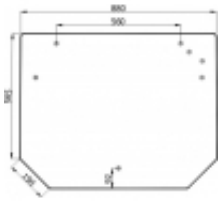

Dane aktualne na dzień: 02-06-2026 23:07

Link do produktu: <https://sklep.firma3e.pl/same-solaris-szyba-tylna-p-90.html>

Same Solaris - szyba tylna

Cena **184,00 zł**

Dostępność **Dostępny**

Numer katalogowy **SH0154**

Opis produktu

Szyba płaska, bezbarwna, grubość szkła - 6 mm.
Istnieje możliwość zakupu uszczelek do montażu szyby.