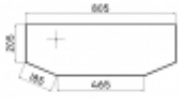

Link do produktu: <https://sklep.firma3e.pl/silver-80-85-90-95-105-110-115-130-1006-1004-szyba-tylna-dolna-p-2072.html>

SILVER 80, 85, 90, 95, 105, 110, 115, 130, 100.6, 100.4 - szyba tylna dolna

| | |
|------------------|------------------|
| Cena | 110,00 zł |
| Dostępność | Dostępny |
| Czas wysyłki | 48 godzin |
| Numer katalogowy | SH0133 |

Opis produktu

Szyba płaska, zielona, grubość szkła - 5 mm.
Istnieje możliwość zakupu uszczelek do montażu szyby.

Pasuje również do:

LAMBORGHINI

R4.85, R4.95, R4.105, R4.110

R5.115, R5.130

FORMULA 115, 135

RACING 150, 165, 190