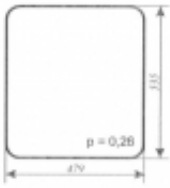

Dane aktualne na dzień: 02-06-2026 23:18

Link do produktu: <https://sklep.firma3e.pl/spychacz-staliniec-130-180-szyba-przednia-srodkowa-p-1161.html>

Spychacz Staliniec 130-180 - szyba przednia środkowa

Cena	30,00 zł
Dostępność	Dostępny
Numer katalogowy	SK0633

Opis produktu

Szyba płaska, bezbarwna, grubość szkła - 5 mm. Istnieje możliwość zakupu uszczelek do montażu szyby.