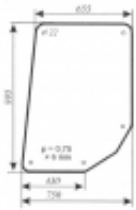

Dane aktualne na dzień: 03-06-2026 00:10

Link do produktu: <https://sklep.firma3e.pl/spycho-koparka-ostrowek-163-szyba-drzwi-lewe-otwierane-p-1081.html>

Spycho - koparka Ostrówek 163 - szyba drzwi lewe otwierane

Cena **115,00 zł**

Dostępność **Dostępny**

Numer katalogowy **SK0354**

Opis produktu

Szyba płaska, bezbarwna, grubość szkła - 6 mm. Istnieje możliwość zakupu uszczelek do montażu szyby.