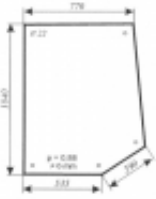

Dane aktualne na dzień: 03-06-2026 00:10

Link do produktu: <https://sklep.firma3e.pl/spycho-koparka-ostrowek-163-szyba-drzwi-prawe-stale-p-1080.html>

### Opis produktu

Szyba płaska, bezbarwna, grubość szkła - 6 mm. Istnieje możliwość zakupu uszczelek do montażu szyby.