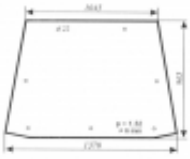

## Spycho - koparka Ostrówek 163 - szyba tylna uchylna

Cena	<b>193,00 zł</b>
------	------------------

Dostępność	<b>Dostępny</b>
------------	-----------------

Numer katalogowy	<b>SK0351</b>
------------------	---------------

### Opis produktu

Szyba płaska, bezbarwna, grubość szkła - 6 mm. Istnieje możliwość zakupu uszczelek do montażu szyby.