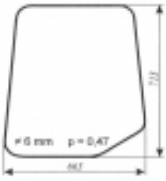

## Spycho - koparka Ostrówek (stary typ) - szyba drzwi (wersja 2)

|                  |                 |
|------------------|-----------------|
| Cena             | <b>85,00 zł</b> |
| Dostępność       | <b>Dostępny</b> |
| Numer katalogowy | <b>SK0020b2</b> |

### Opis produktu

Szyba płaska, bezbarwna, grubość szkła - 6 mm. Istnieje możliwość zakupu uszczelek do montażu szyby. Na uszczelkę z klinem.