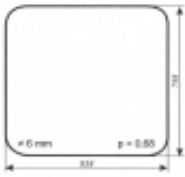

Dane aktualne na dzień: 03-06-2026 00:04

Link do produktu: <https://sklep.firma3e.pl/spycho-koparka-ostrowek-stary-typ-szyba-przednia-p-1091.html>

Spycho - koparka Ostrówek (stary typ) - szyba przednia

Cena	89,00 zł
Dostępność	Dostępny
Numer katalogowy	SK0019a

Opis produktu

Szyba płaska, bezbarwna, grubość szkła - 6 mm. Istnieje możliwość zakupu uszczelek do montażu szyby.