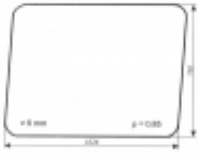

Dane aktualne na dzień: 03-06-2026 00:03

Link do produktu: <https://sklep.firma3e.pl/spycho-ladowacz-ostrowek-kl-0102-szyba-boczna-p-1084.html>

Spycho - ładowacz Ostrówek KL-0102 - szyba boczna

Cena	98,00 zł
Dostępność	Dostępny
Numer katalogowy	SK0019

Opis produktu

Szyba płaska, bezbarwna, grubość szkła - 6 mm. Istnieje możliwość zakupu uszczelek do montażu szyby.