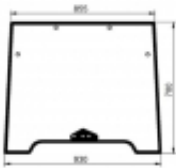

Link do produktu: <https://sklep.firma3e.pl/szyba-przednia-p-2313.html>

Szyba przednia

Cena **1 200,00 zł**

Dostępność **Dostępny**

Numer katalogowy **SH0183**

Opis produktu

Szyba gięta, bezbarwna, grubość szkła - 5 mm.
Istnieje możliwość zakupu uszczelek do montażu szyby.