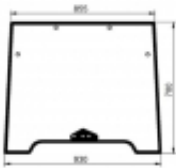

Dane aktualne na dzień: 08-04-2026 15:48

Link do produktu: <https://sklep.firma3e.pl/szyba-przednia-p-2313.html>

Szyba przednia

Cena **1 200,00 zł**

Dostępność **Dostępny**

Numer katalogowy **SH0183**

Opis produktu

Szyba gięta, bezbarwna, grubość szkła - 5 mm.
Istnieje możliwość zakupu uszczelek do montażu szyby.

Pasuje do:

Deutz-Fahr: Agrocompact F60, F70, F75, F80, F90, F100, Agroplus 90S, 100S; Agroplus S 70, 75, 90, 100

Lamborghini Agile 660-S 770-S 880-S 990-S, Lamborghini RV 70, 75, 90, 100, Lamborghini RS 70, 75, 90, 100

Massey Ferguson 3425F, 3425S, 3425V, 3435F, 3435S, 3435V, 3445F, 3445S, 3445V, 3455F, 3455S, 3455V,

Massey Ferguson 3315F, 3315 GE, 3315S, 3315V, 3325F, 3325GE, 3325S, 3325V, 3330F, 3330GE, 3330S, 3330V, 3340F, 3340GE, 3340S, 3340V, 3350F, 3350GE, 3350S, 3350V, 3355F, 3355GE, 3355S, 3355V,

Same: Dorado V 70, Dorado V 75, Dorado V 90, Dorado V 100, Same: Golden 60 Compatto, Golden 60 V, Golden 65 Compatto, Golden 75 Compatto, Golden 75 V, Golden 85 Compatto

Hurliman: XX706, XN707, XN708, XN709; XS70, XS75, XS90, XS100