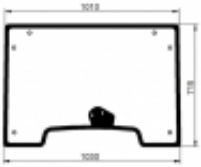

Dane aktualne na dzień: 03-06-2026 00:02

Link do produktu: <https://sklep.firma3e.pl/szyba-przednia-p-2319.html>

Szyba przednia

Cena

1 300,00 zł

Dostępność

Dostępny

Opis produktu

Szyba gięta, zielona, grubość szkła - 5 mm.
Istnieje możliwość zakupu uszczelek do montażu szyby.