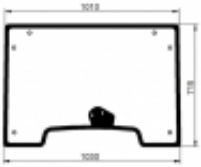

Szyba gięta, zielona, grubość szkła - 5 mm.
Istnieje możliwość zakupu uszczelek do montażu szyby.