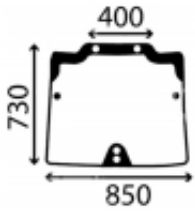

Dane aktualne na dzień: 03-06-2026 00:02

Link do produktu: <https://sklep.firma3e.pl/szyba-przednia-p-2320.html>

Szyba przednia

Cena

1 400,00 zł

Opis produktu

Szyba gięta, zielona, grubość szkła - 5 mm.
Istnieje możliwość zakupu uszczelek do montażu szyby.