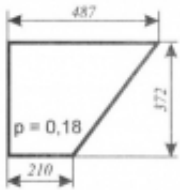

Dane aktualne na dzień: 03-06-2026 00:02

Link do produktu: <https://sklep.firma3e.pl/t25-sokolka-szyba-drzwi-dol-lewe-otwierane-p-829.html>

T25 Sokółka - szyba drzwi dół lewe otwierane

Cena **33,00 zł**

Dostępność **Dostępny**

Numer katalogowy **SK0498**

Opis produktu

Szyba płaska, bezbarwna, grubość szkła - 5 mm. Istnieje możliwość zakupu uszczelek do montażu szyby.