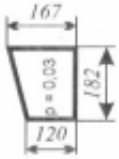

Dane aktualne na dzień: 03-06-2026 00:04

Link do produktu: <https://sklep.firma3e.pl/t25-sokolka-szyba-przednia-dolna-lewa-p-826.html>

T25 Sokółka - szyba przednia dolna lewa

Cena	23,00 zł
------	-----------------

Dostępność	Dostępny
------------	-----------------

Numer katalogowy	SK0495
------------------	---------------

Opis produktu

Szyba płaska, bezbarwna, grubość szkła - 5 mm. Istnieje możliwość zakupu uszczelek do montażu szyby.